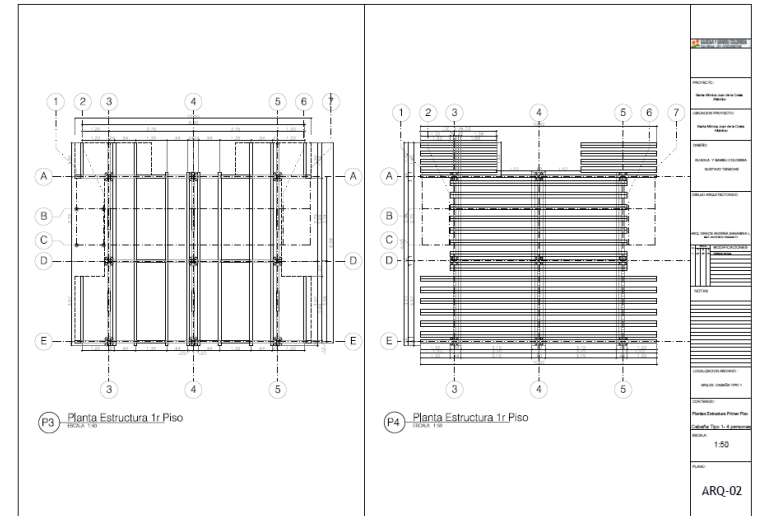

 **GUADUA Y BAMBU COLOMBIA**
Cel/What: +57-3125395738

2024/04/23

Planta Arquitectónica 1r Piso
Escala 1:50

 **GUADUA Y BAMBU COLOMBIA**
Cel/What: +57-3125395738

2015/

GUSTAVO TENECHE

GUSTAVO TENECHE
gustavoteneche@empresarios.com
/whatsapp +57-3178149055
GUADUA Y BAMBU COLOMBIA