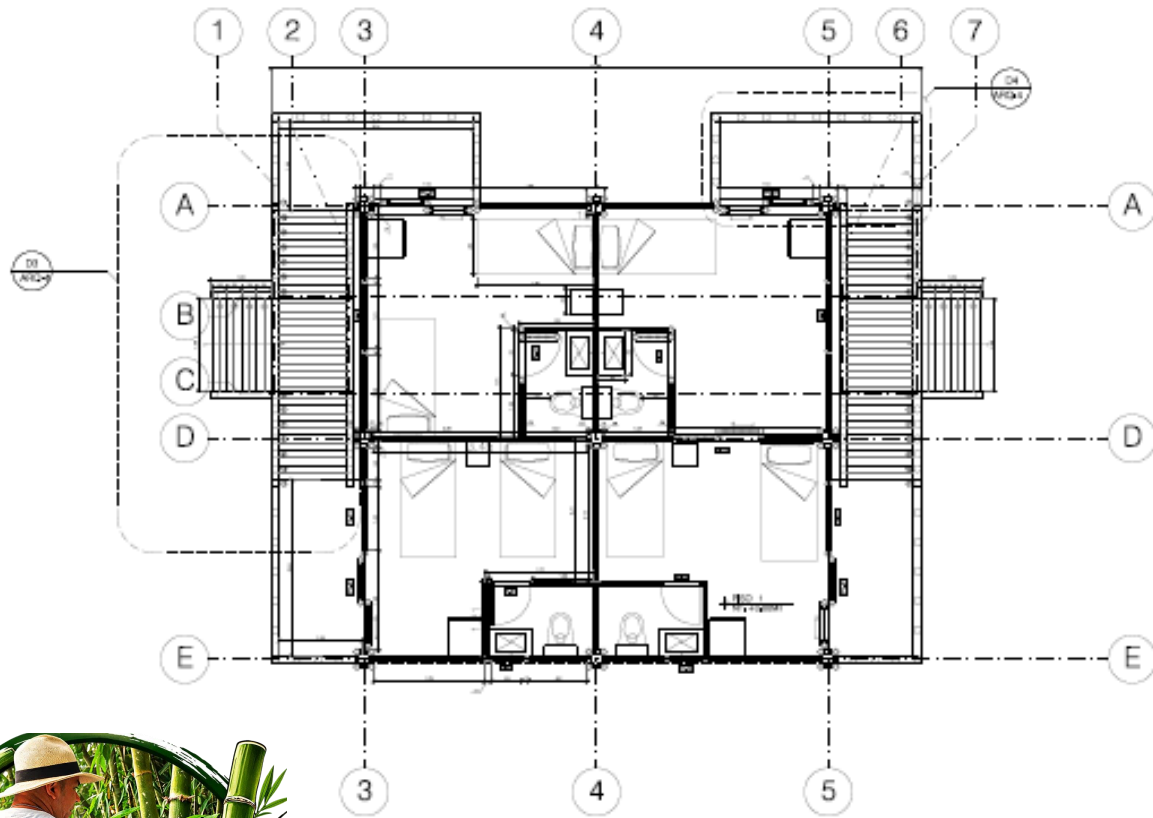

 **GUADUA Y BAMBU COLOMBIA**
Cel/What: +57-3125395738

2024/04/23

Planta Arquitectónica 1r Piso
Escala 1:50

 **GUADUA Y BAMBU COLOMBIA**
Cel/What: +57-3125395738

2015/

GUSTAVO TENECHE

GUSTAVO TENECHE
gustavoteneche@empresarios.com
/whatsapp +57-3178149055
GUADUA Y BAMBU COLOMBIA