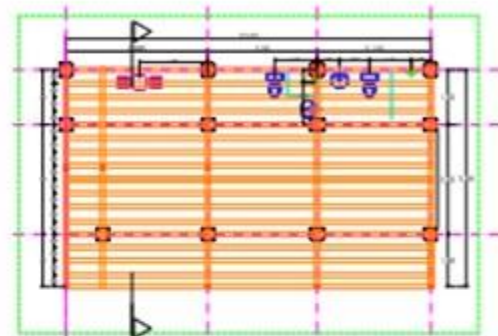

GUADUA Y BAMBU COLOMBIA
Cel/What: +57-3125395738

PLANTA ESTRUCTURA

PLANTA ARQUITECTÓNICA

PLANTA CUBIERTAS

CORTE

DETALLE CUBIERTA

DETALLE CIMENTACION

PROYECTO:
**CABAÑA EN ESTRUCTURA
DE GUADUA**
SR.