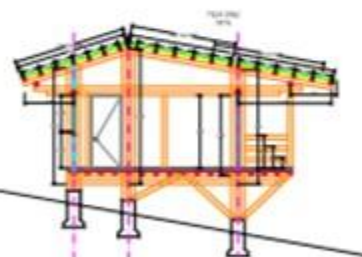

GUADUA Y BAMBU COLOMBIA
Cel/What: +57-3125395738

PLANTA ESTRUCTURA

PLANTA ARQUITECTÓNICA

PLANTA CUBIERTAS

CORTE

DETALLE CUBIERTA

DETALLE CIMENTACION

PROYECTO:
**CABAÑA EN ESTRUCTURA
DE GUADUA**
SR.