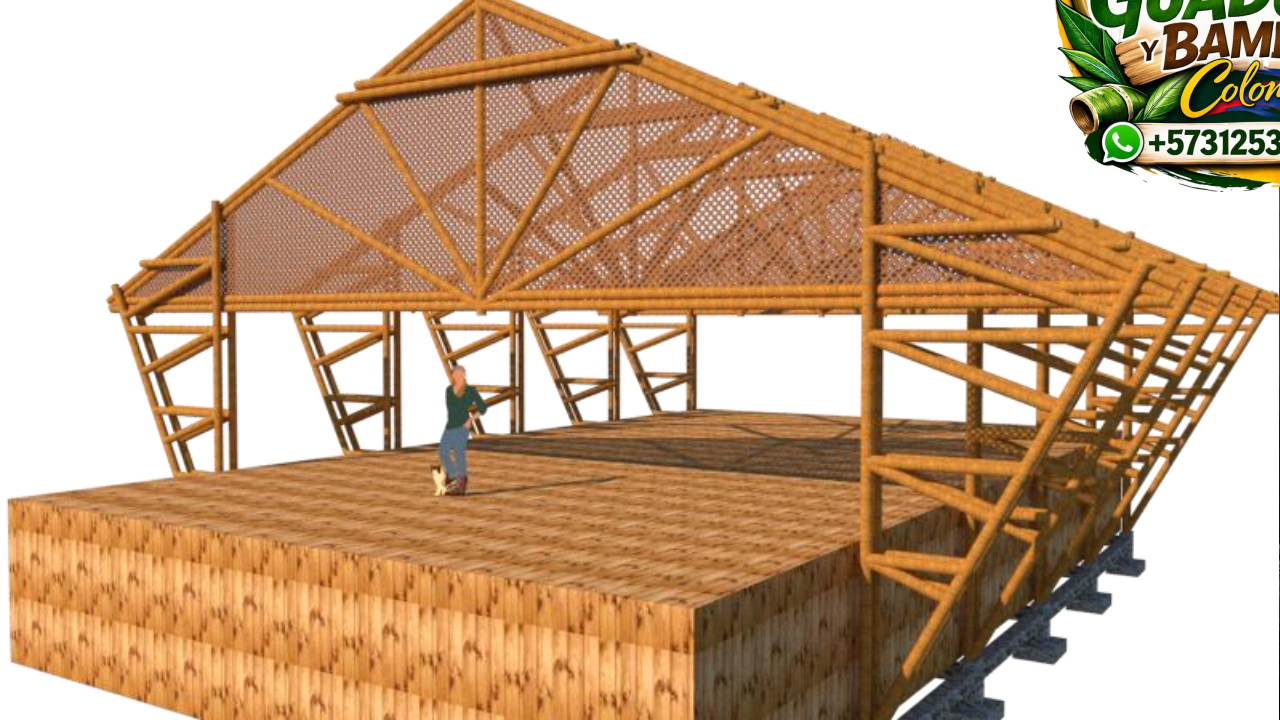

10:43

2015/02/09 08:55

GUADUA Y BAMBU COLOMBIA

Cel/What: +57-3125395738

PROYECTO CABAÑAS BUNGALOW

GUADUA Y BAMBU COLOMBIA
Cel/What: +57-3125395738

Mov +57-3125395738

GUADUA BAMBU COLOMBIA