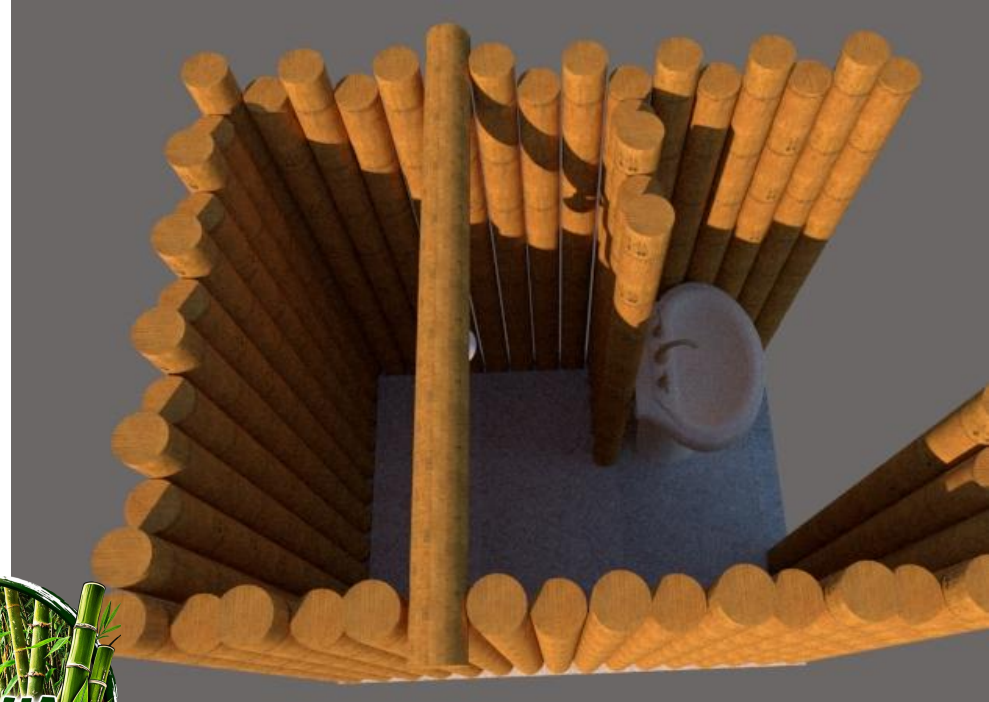

 **GUADUA Y BAMBU COLOMBIA**
Cel/What: +57-3125395738

2024/04/23

Planta Arquitectónica 1r Piso
Escala 1:50

 **GUADUA Y BAMBU COLOMBIA**
Cel/What: +57-3125395738

2015/

GUSTAVO TENECHE

GUSTAVO TENECHE
gustavoteneche@empresarios.com
/whatsapp +57-3178149055
GUADUA Y BAMBU COLOMBIA