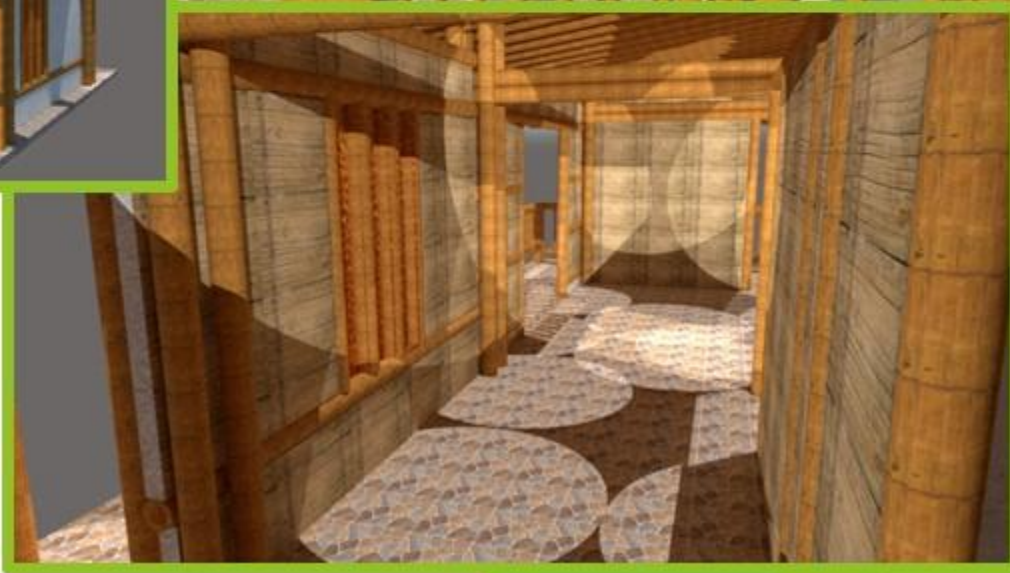

REDMI NOTE 6 PRO

REDMI NOTE 6 PRO
MI DUAL CAMERA

REDMI NOTE 6 PRO
MI DUAL CAMERA

REDMI NOTE 6 PRO
MI DUAL CAMERA

2019/7/7 14:48

PROYECTO ARBELAEZ CUNDINAMARCA

GUADUA Y BAMBU COLOMBIA

Cel/What: +57-3125395738