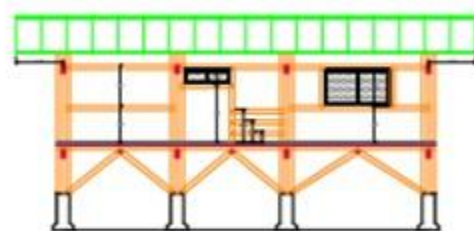

GUADUA Y BAMBU COLOMBIA
Cel/What: +57-3125395738

PLANTA ESTRUCTURA

PLANTA ARQUITECTÓNICA

PLANTA CUBIERTAS

CORTE

DETALLE CUBIERTA

DETALLE CIMENTACION

PROYECTO:
**CABAÑA EN ESTRUCTURA
DE GUADUA**
SR.