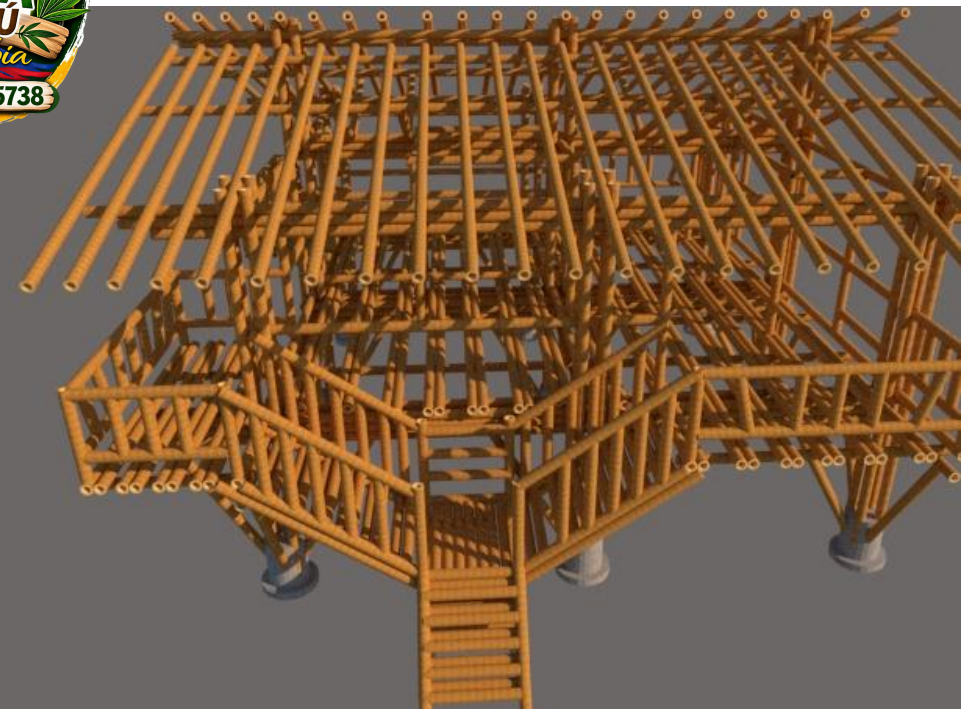

 **GUADUA Y BAMBU COLOMBIA**
Cel/What: +57-3125395738

2024/04/23

Planta Arquitectónica 1r Piso
Escala 1:50

 **GUADUA Y BAMBU COLOMBIA**
Cel/What: +57-3125395738

2015/

GUSTAVO TENECHE

GUSTAVO TENECHE
gustavoteneche@empresarios.com
/whatsapp +57-3178149055
GUADUA Y BAMBU COLOMBIA