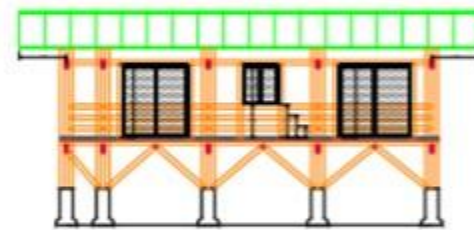

GUADUA Y BAMBU COLOMBIA
Cel/What: +57-3125395738

PLANTA ESTRUCTURA

PLANTA ARQUITECTÓNICA

PLANTA CUBIERTAS

CORTE

DETALLE CUBIERTA

DETALLE CIMENTACION

PROYECTO:
**CABAÑA EN ESTRUCTURA
DE GUADUA**
SR.