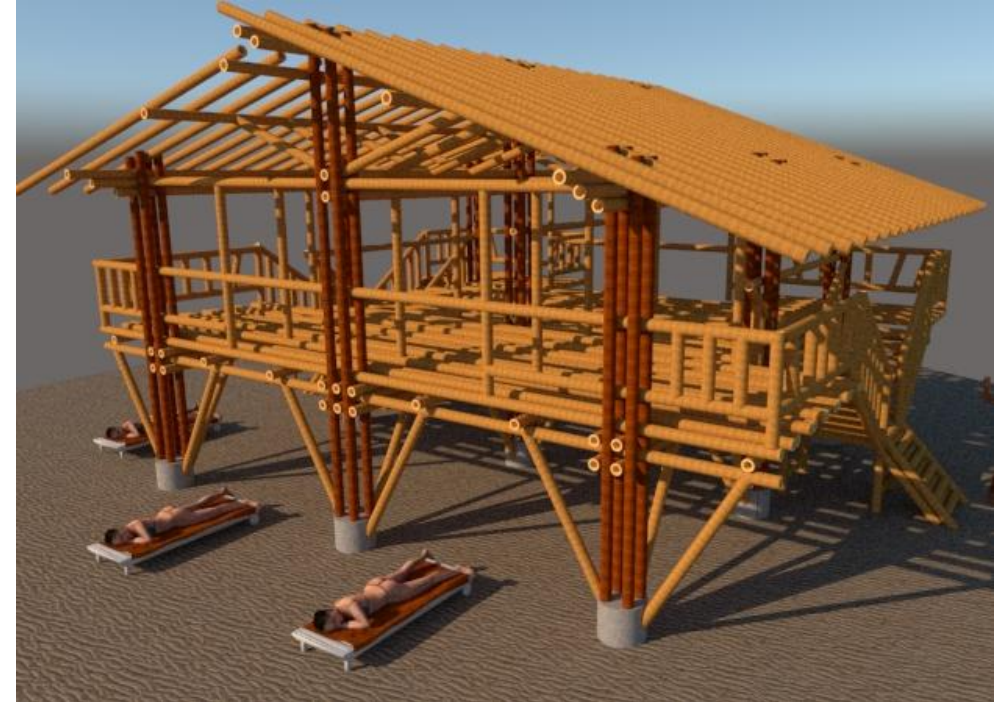

 **GUADUA Y BAMBU COLOMBIA**
Cel/What: +57-3125395738

2024/04/23

Planta Arquitectónica 1r Piso
Escala 1:50

 **GUADUA Y BAMBU COLOMBIA**
Cel/What: +57-3125395738

2015/

GUSTAVO TENECHE

GUSTAVO TENECHE
gustavoteneche@empresarios.com
/whatsapp +57-3178149055
GUADUA Y BAMBU COLOMBIA