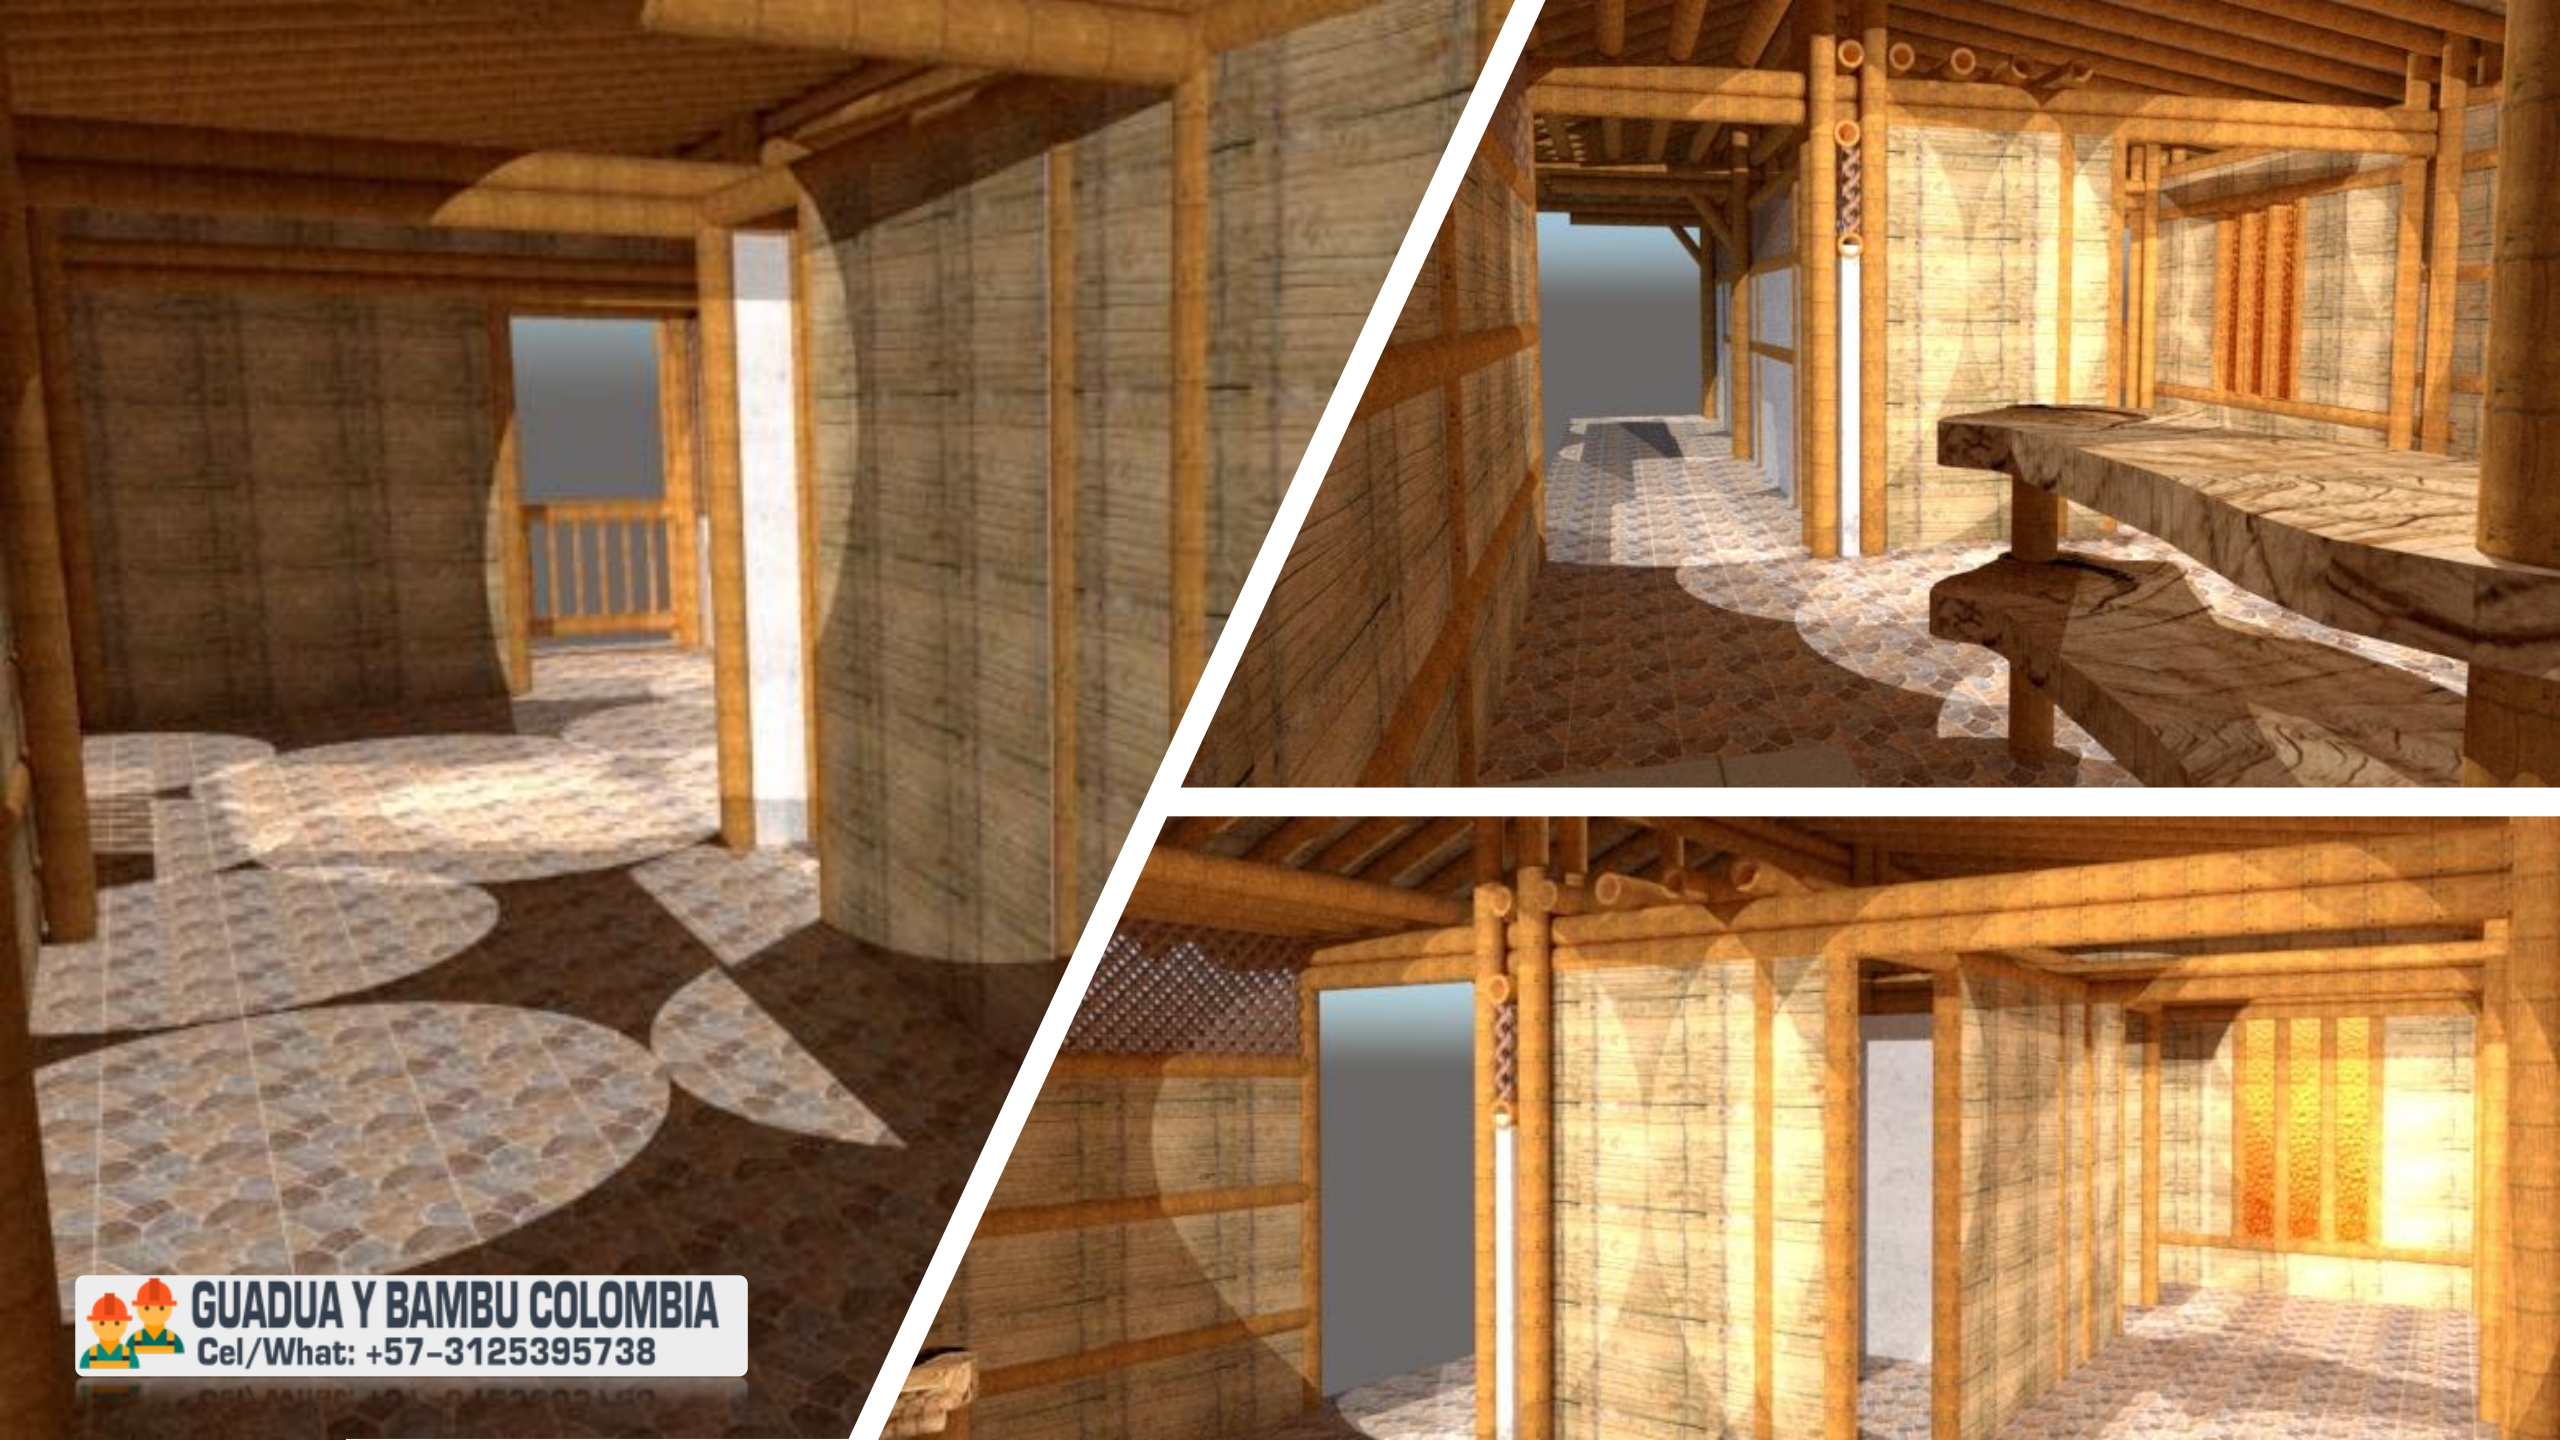

GUADUA Y BAMBU COLOMBIA

Cel/What: +57-3125395738