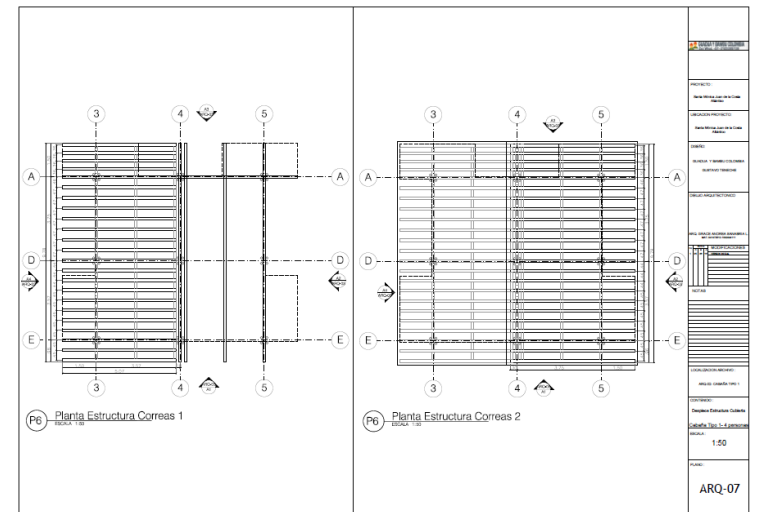

REDMI NOTE 6 PRO

REDMI NOTE 6 PRO
MI DUAL CAMERA

REDMI NOTE 6 PRO
MI DUAL CAMERA

REDMI NOTE 6 PRO
MI DUAL CAMERA

2019/7/7 14:48

PROYECTO ARBELAEZ CUNDINAMARCA

GUADUA Y BAMBU COLOMBIA

Cel/What: +57-3125395738

 **GUADUA Y BAMBU COLOMBIA**
Cel/What: +57-3125395738

2024/04/23

Planta Arquitectónica 1r Piso
Escala 1:50

 **GUADUA Y BAMBU COLOMBIA**
Cel/What: +57-3125395738

2015/

GUSTAVO TENECHE

GUSTAVO TENECHE
gustavoteneche@empresarios.com
/whatsapp +57-3178149055
GUADUA Y BAMBU COLOMBIA